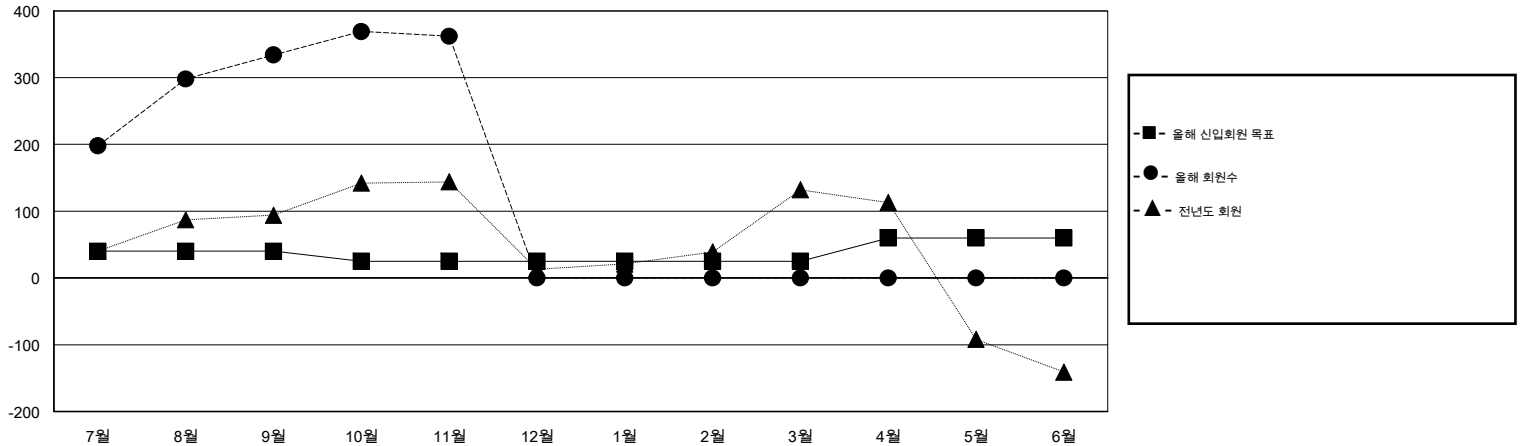

MONTHLY MEMBERSHIP PROGRESS REPORT

District 356 C

Results as of: 11/30/2014

GMT: JUNG YUL CHOI

장소 REPUBLIC OF KOREA

현장지역 GMT 5

클럽				
결과- 2014-2015				
사분기	신생클럽 목표	신생클럽	해산된 클럽	순 증감/감소
7월/8월/9월	0	2	0	2
10월/11월/12월	1	0	0	0
1월/2월/3월	0	0	0	0
4월/5월/6월	1	0	0	0

회원 1인당				
결과- 2014-2015				
사분기	신입회원 목표	추가된 차터 및 신입 회원	퇴회 회원	순 증감/감소
7월/8월/9월	40	432	98	334
10월/11월/12월	-15	156	128	28
1월/2월/3월	0	0	0	0
4월/5월/6월	35	0	0	0

목표 및 누적 신생클럽 수

목표 및 누적 회원수

해산된 클럽: 0	1명 이상의 신입회원을 등록한 81 CLUBS OF 106	성별 분포
		남성 4,092 (84.76%)
		여성 736 (15.24%)
퇴회회원	여기에 클릭하여 현황보고 내용 검토	가족단위 회원 0
작고 5		세대주 0
클럽해산 0		비 세대주 0
기타 221		
합계 226		