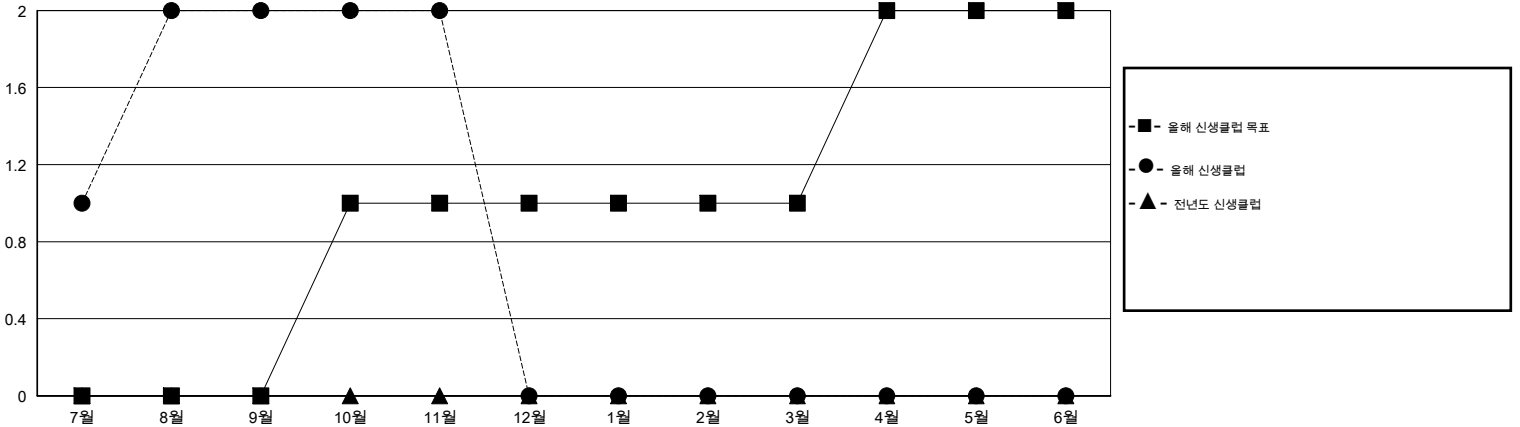

MONTHLY MEMBERSHIP PROGRESS REPORT

District 356 C

Results as of: 11/30/2014

GMT: JUNG YUL CHOI

장소 REPUBLIC OF KOREA

현장지역 GMT 5

클럽				
결과- 2014-2015				
사분기	신생클럽 목표	신생클럽	해산된 클럽	순 증감/감소
7월/8월/9월	0	2	0	2
10월/11월/12월	1	0	0	0
1월/2월/3월	0	0	0	0
4월/5월/6월	1	0	0	0

회원 1인당				
결과- 2014-2015				
사분기	신입회원 목표	추가된 차터 및 신입 회원	퇴회 회원	순 증감/감소
7월/8월/9월	40	432	98	334
10월/11월/12월	-15	156	128	28
1월/2월/3월	0	0	0	0
4월/5월/6월	35	0	0	0

목표 및 누적 신생클럽 수

목표 및 누적 회원수

해산된 클럽: 0	1명 이상의 신입회원을 등록한 81 CLUBS OF 106	성별 분포
		남성 4,092 (84.76%)
		여성 736 (15.24%)
퇴회회원	여기에 클릭하여 현황보고 내용 검토	가족단위 회원 0
작고 5		세대주 0
클럽해산 0		비 세대주 0
기타 221		
합계 226		